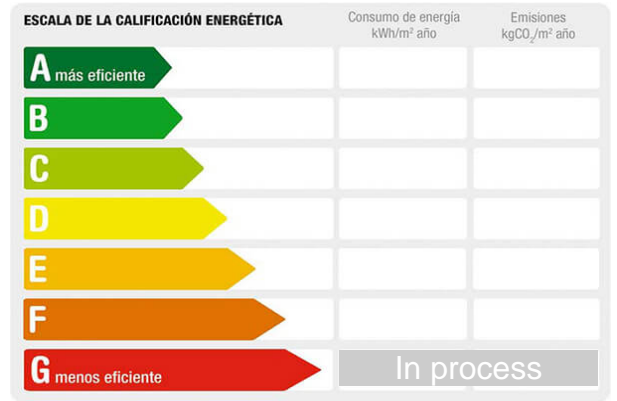

**Sqm built:** 380      **Plot sq.meters:** 380      **Outward/Inward:** outward

**Description:**

Solar urbano espectacular en Armilla , con fachada a 3 calles/plaza , proyecto para 9 viviendas buenas con terrazas incluidos 2 aticazos y garajes, disponibles planos y superficies para interesados.